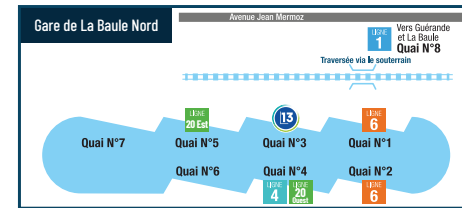

Jours de fonctionnement	Du lundi au vendredi													
Arrivée LIGNE 2 d'HERBIGNAC	07:05	07:40	09:02		10:51		12:51	13:51		15:51		17:50		
Arrivée LIGNE 10 interne à GUÉRANDE			08:57	09:57	10:57	11:57	12:57	13:58	14:57	15:57	16:57	17:57	18:57	19:27
GUÉRANDE														
ATHANOR (Côté Cinéma) ♿	07:10	08:00	09:05	10:00	11:00	12:00	13:00	14:00	15:00	16:00	17:00	18:00	19:00	19:30
KERBINIOU ♿	07:11	08:01	09:06	10:01	11:01	12:01	13:01	14:01	15:01	16:01	17:01	18:01	19:01	19:31
VILLEJAMES ♿	07:13	08:03	09:08	10:03	11:03	12:03	13:03	14:03	15:03	16:03	17:03	18:03	19:03	19:33
BRÉHANY ♿	07:14	08:04	09:09	10:04	11:05	12:04	13:04	14:05	15:05	16:05	17:05	18:05	19:04	19:34
TROMARTIN	07:17	08:07	09:12	10:07	11:08	12:07	13:07	14:08	15:08	16:08	17:08	18:08	19:07	19:37
LA NANTAISE ♿	07:18	08:08	09:13	10:08	11:09	12:08	13:08	14:09	15:09	16:09	17:09	18:09	19:08	19:38
CAREIL	07:20	08:10	09:15	10:10	11:11	12:10	13:10	14:11	15:11	16:11	17:11	18:11	19:10	19:40
LES SALINES ♿	07:22	08:12	09:17	10:12	11:13	12:12	13:12	14:13	15:13	16:13	17:13	18:13	19:12	19:42
LA BAULE														
GARE SNCF NORD quai N°8	07:25	08:15	09:20	10:15	11:16	12:15	13:15	14:16	15:16	16:16	17:16	18:16	19:15	19:45
CIMETIÈRE	07:26	08:16	09:21	10:16	11:17	12:16	13:16	14:17	15:17	16:17	17:17	18:17	19:16	19:46
FLANDIN ♿	07:28	08:18	09:23	10:18	11:19	12:18	13:18	14:19	15:19	16:19	17:19	18:19	19:18	19:48
BOIS D'AMOUR ♿	07:31	08:21	09:26	10:21	11:22	12:21	13:21	14:22	15:22	16:22	17:22	18:22	19:21	19:51
PALMIERS-ANNEXE DE MAIRIE ♿	07:33	08:23	09:28	10:23	11:24	12:23	13:23	14:24	15:24	16:24	17:24	18:24	19:23	19:53